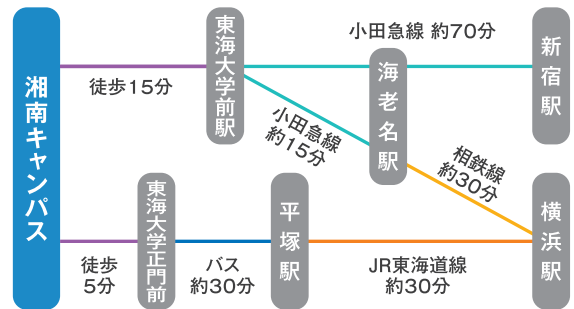

湘南
キャンパス

アクセスマップ

Access Map

東海大学湘南キャンパスへの交通アクセス詳細

小田急線（新宿より快速急行約 60 分、小田原より約 25 分）「東海大学前」駅下車徒歩約 15 分、
または JR 東海道線「平塚」駅下車「東海大学行き」または「秦野駅行き」バス（約 30 分）で「東海大学正門前」下車徒歩約 5 分

湘南
キャンパス

キャンパス内マップ

Campus Map